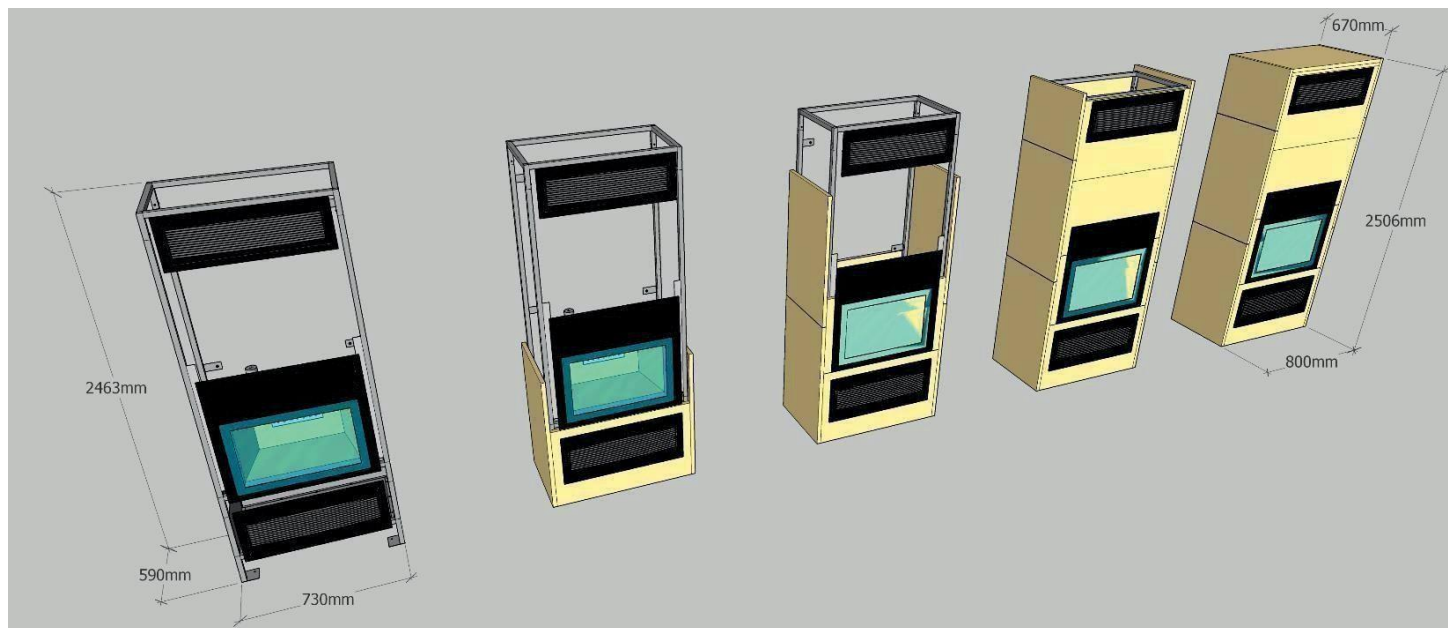

**РАЗМЕРИ**

КОМПЛЕКТ КАМИНИ	"SCREEN"	"MINI E"	"ELIPSE S EXCLUSIVE"
ТИП	СЕТ камина Schiedel Screen	СЕТ камина Schiedel Mini E	СЕТ камина Schiedel Exclusive
Размери - ширина (mm)	1060	800	600
Размери - дълбочина (mm)	610	760	660
Размери - височина (mm)	2380	2380	2380
Тегло (kg)	370	330	178
Артикул код	8771	8770	8772

**Компоненти на Сет камина Schiedel "MINI E"**

\*Цена на комплекта 5900 лв. без ДДС

Описание	МЕ	Количество
Камина "MINI E" SCHIEDEL	бр	1
Конструкция за камина "MINI E"	к-т	1
Вратичка за дърва "MINI E"	бр	1
Grenaisol плочи 600x800x30/430 - 1150 °C	бр	8
Grenaisol плочи 610x1000x30/430 - 1150 °C	бр	6
Термоустойчива смес за камини БЯЛО 600°C -20kg	бр	1
Grenacoat FINISH 190 °C - 20kg	бр	1
Самонарезни винта 3,5 x 55mm / 500бр.	к-т	1
Лепило Kleberpaste 1200 °C – 1kg	бр	3
Мрежа от фибростъкло 160gr	м <sup>2</sup>	7
Елемент за свеж въздух 70mm	м	1
ТесноFlex гъвката тръба (дебелина 0,12mm)	м	1.5
Вентилационна решетка	бр	1
Адаптер Tescnoflex-Prima Plus	бр	1